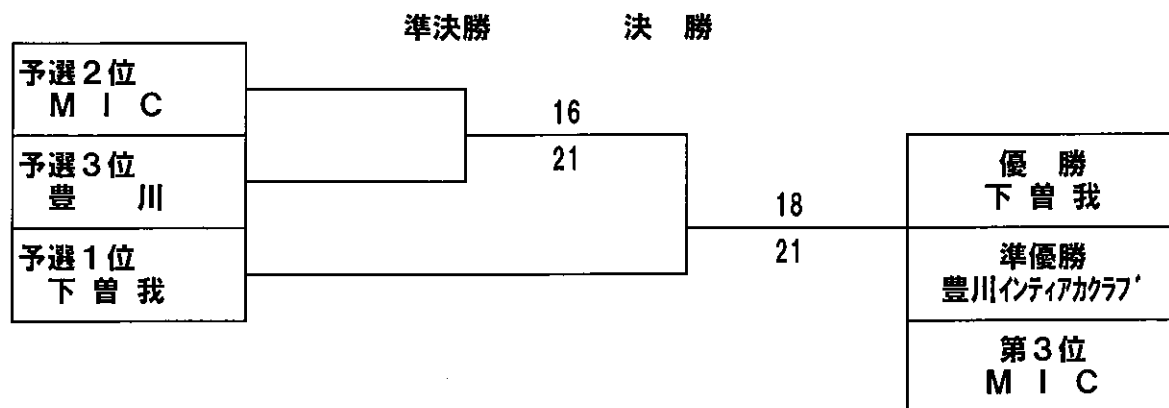

男女混合の部 予選リーグ

| 男女混合の部 | 下曾我 | 豊川インテ'アカラフ' | M I C | 勝 | 敗 | 得セ | 失セ | 得点 | 失点 | 差 | 順位 |
|-------------|-----------------------------|-------------------------------------|-------------------------------------|---|---|----|----|----|-----|-----|----|
| 下曾我 | | ○ 21 - 20 ○ 21 - 12 - | ○ 21 - 12 ○ 21 - 20 - | 2 | 0 | 4 | 0 | 84 | 64 | +20 | 1 |
| 豊川インテ'アカラフ' | ● 20 - 21 ● 12 - 21 - | | ● 20 - 21 ○ 21 - 20 ● 20 - 21 | 0 | 2 | 1 | 4 | 93 | 104 | -11 | 3 |
| M I C | ● 12 - 21 ● 20 - 21 - | ○ 21 - 20 ● 20 - 21 ○ 21 - 20 | | 1 | 1 | 2 | 3 | 94 | 103 | -9 | 2 |

男女混合の部 決勝トーナメント

予選ルール

21点3セット(2セット先取) ジュースなし
 ①勝数、②セット率、③得点率 で予選順位を決定
 1位が複数の場合に限り、④抽選を実施する

決勝トーナメントルール

21点1セット ジュースあり ただし25点先取で終了