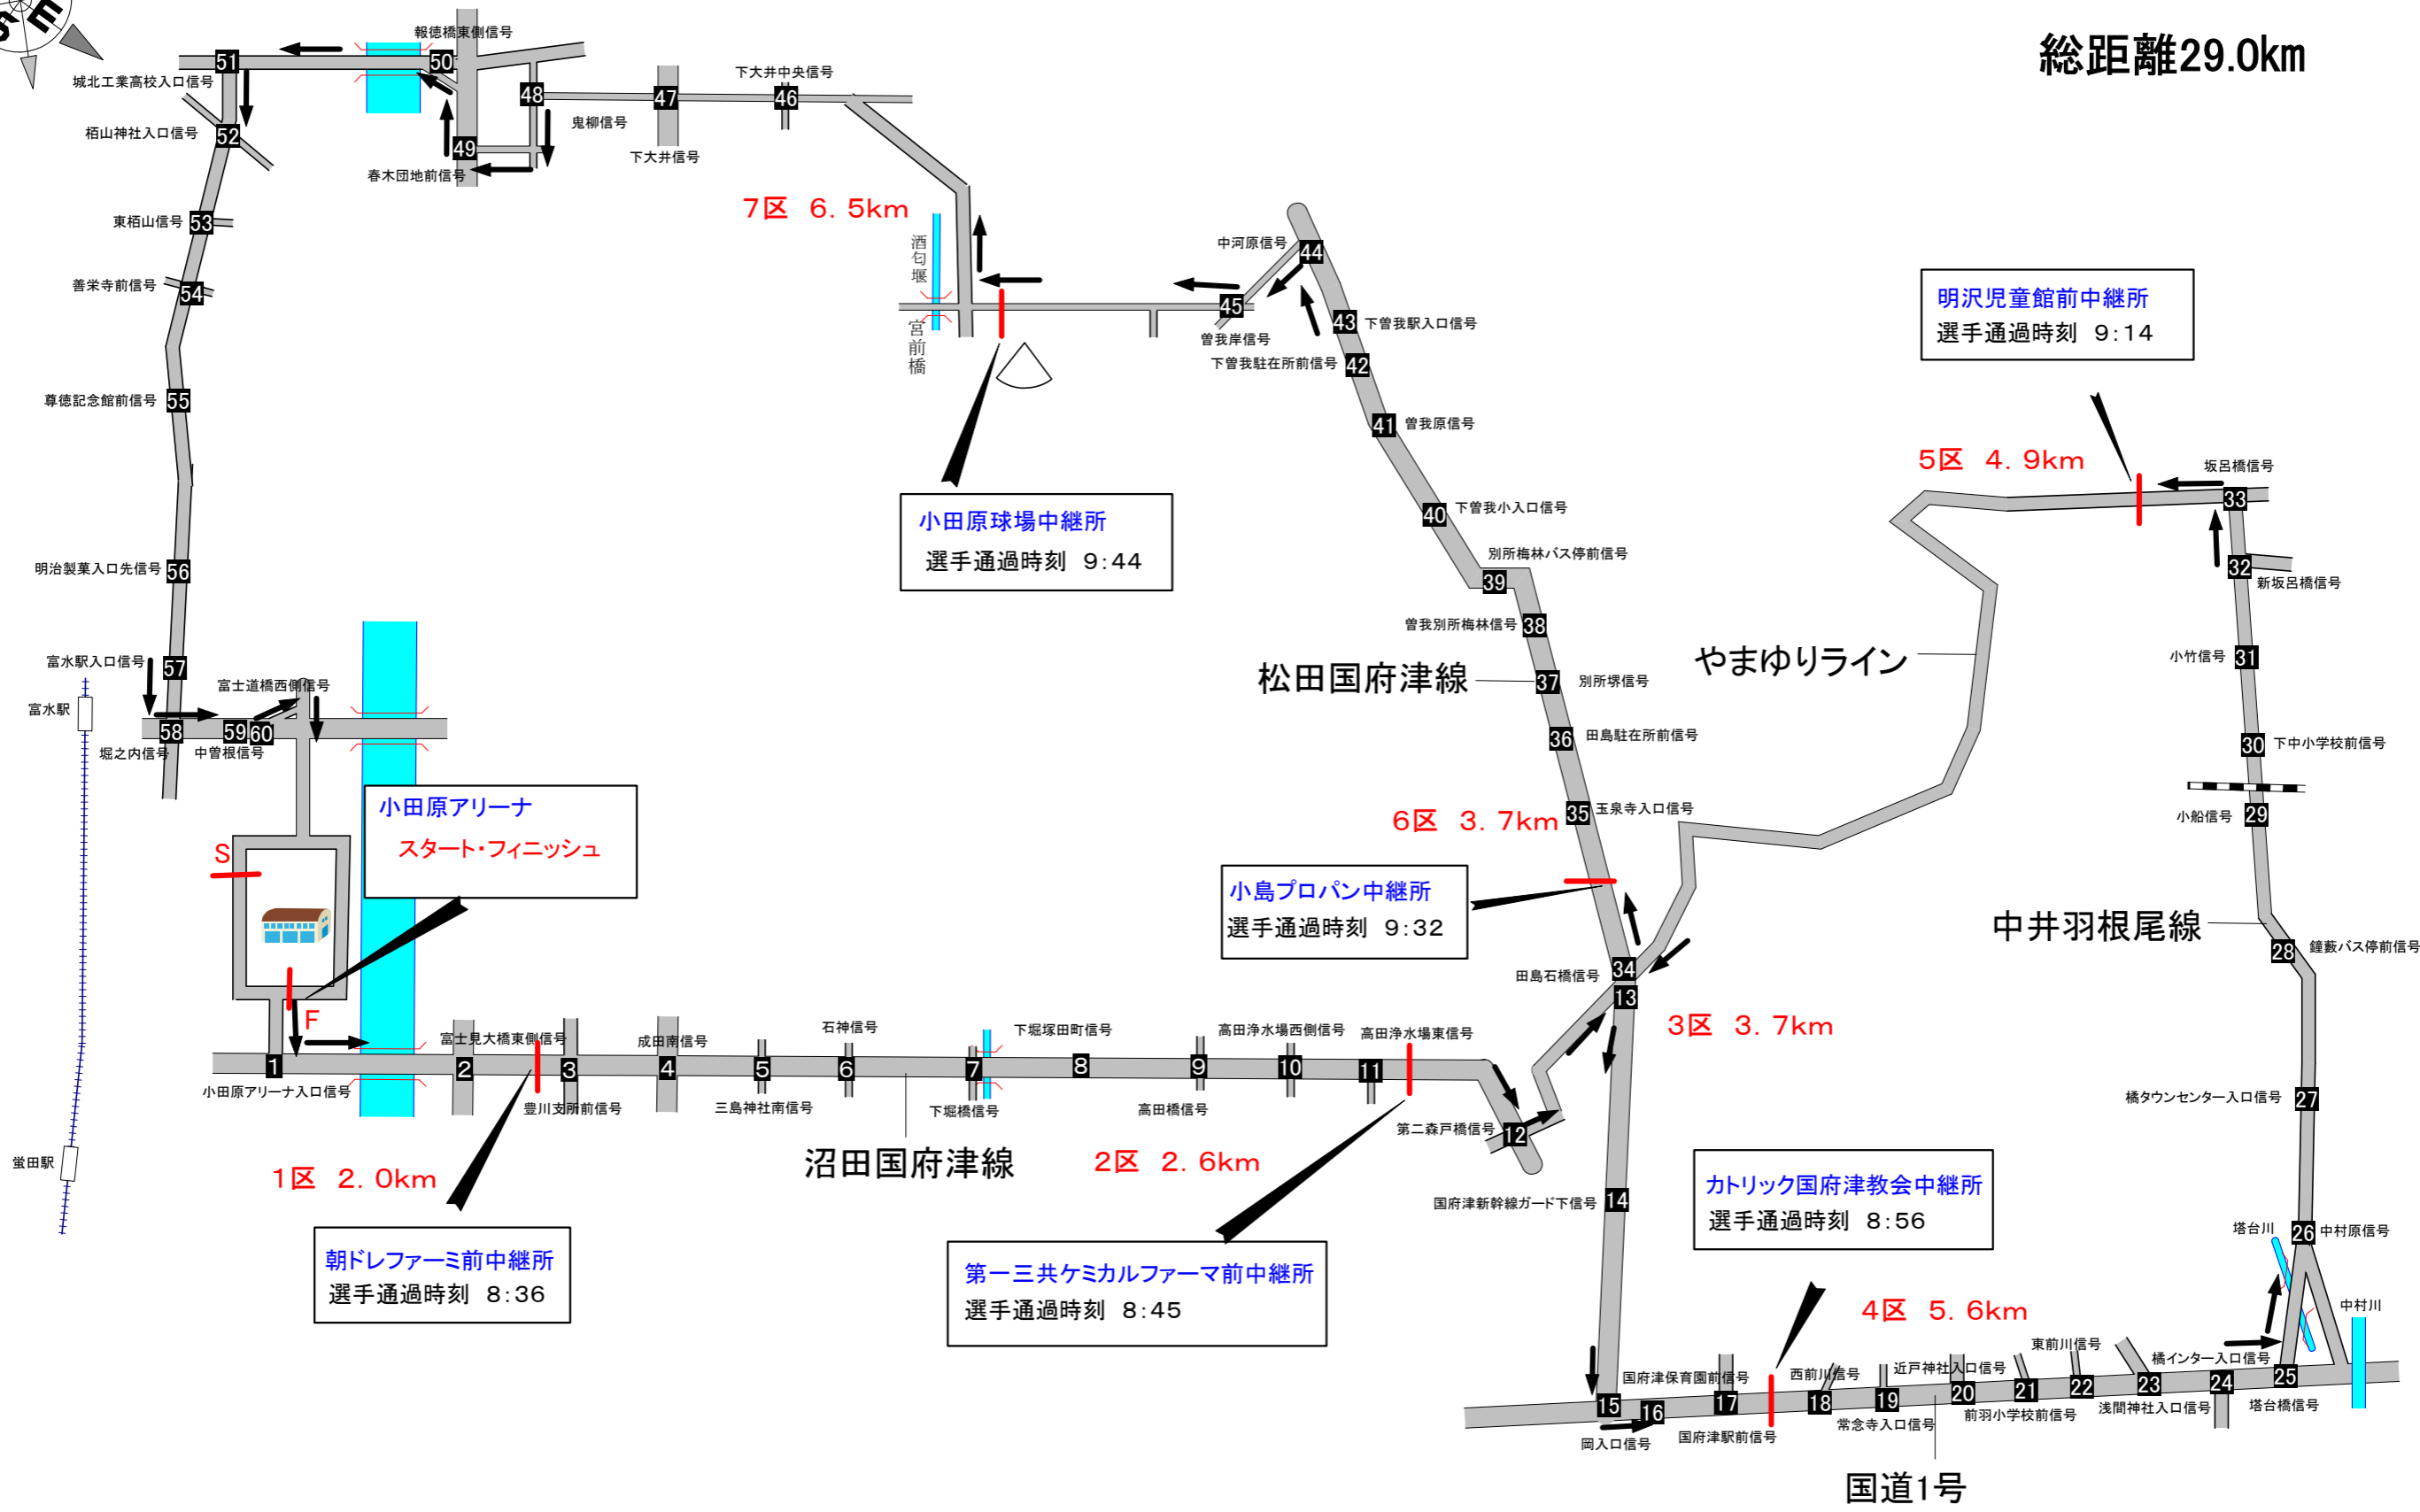

# おだわら駅伝競走大会 コース概略図

総距離29.0km

小田原アリーナ  
スタート・フィニッシュ

朝ドレファーム前中継所  
選手通過時刻 8:36

第一三共ケミカルファーマ前中継所  
選手通過時刻 8:45

カトリック国府津教会中継所  
選手通過時刻 8:56

小島プロパン中継所  
選手通過時刻 9:32

小田原球場中継所  
選手通過時刻 9:44

明沢児童館前中継所  
選手通過時刻 9:14

国道1号

松田国府津線

沼田国府津線

やまゆりライン