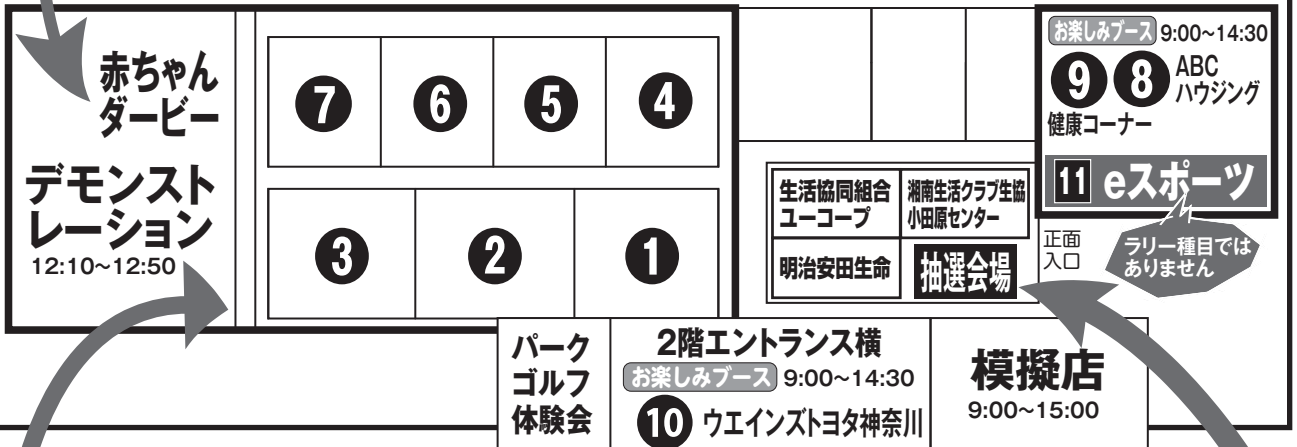

メインアリーナ

スポーツ体験

9:00~14:30

- ①キックターゲット
- ②インディアカ
- ③歩育体験
- ④ディスゲッター9
- ⑤ポッチャ
- ⑥モルック
- ⑦スポーツ絵画展

赤ちゃんダービー 10:00~14:30

8月1日(木)午前8時30分~21日(水)までに
小田原市体育協会ホームページから申込
参加料：1,000円(参加賞・抽選券あり)
※申込期間内に振込(当日申込不可)

サブアリーナ

9:00~14:30

- ⑧ABCハウジング
- ⑨健康コーナー
- ⑪eスポーツ

スポーツ体験等 スタンプラリー種目

- ①キックターゲット
- ②インディアカ
- ③歩育体験
- ④ディスゲッター9
- ⑤ポッチャ
- ⑥モルック
- ⑦スポーツ絵画展
- ⑧ABCハウジング
- ⑨健康コーナー
- ⑩ウエイズトヨタ神奈川
- ⑪eスポーツ、パークゴルフ
(ラリー種目ではありません)

メインアリーナ

サブアリーナ

会場案内図

メインアリーナ

スポーツ絵画展

9:00~14:30

応募いただいた皆さまに参加賞をお渡しいたします!

作品テーマ「スポーツの楽しさ、魅力、素晴らしさ」

ご応募いただいた全作品をメインアリーナに展示し、来場者による投票を行います。投票数の多かった上位10点に副賞を贈呈(9月9日から16日までエントランスホールにて展示します。)

作品応募期間：令和6年7月19日(金)~8月16日(金)