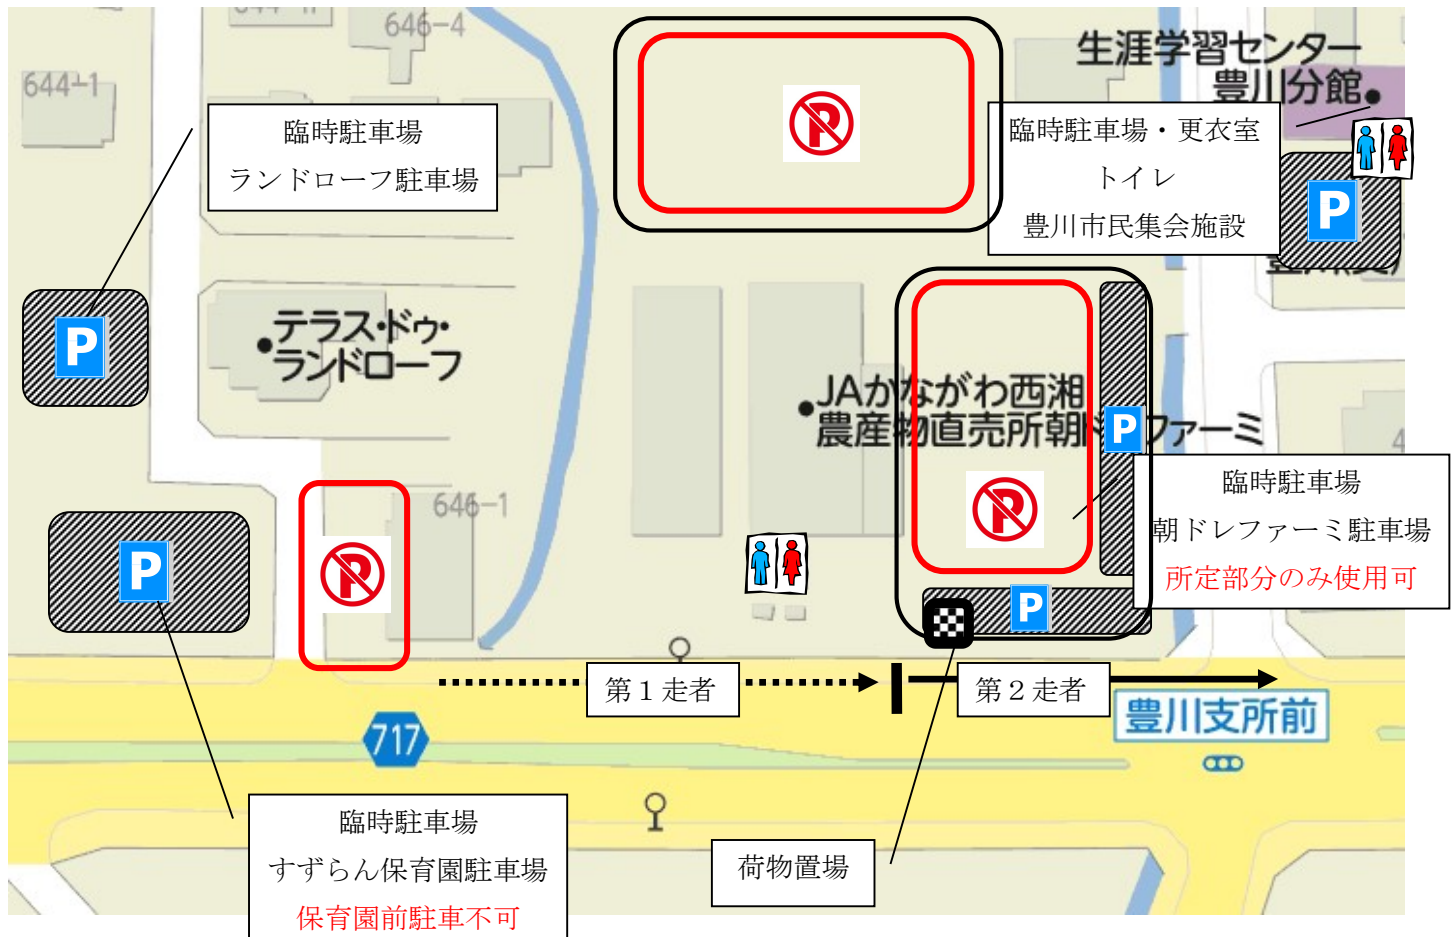

## 各中継所等周辺図・駐車場案内図

### 小田原アリーナ スタート

### 朝ドレファーム前中継所

# 各中継所等周辺図・駐車場案内図