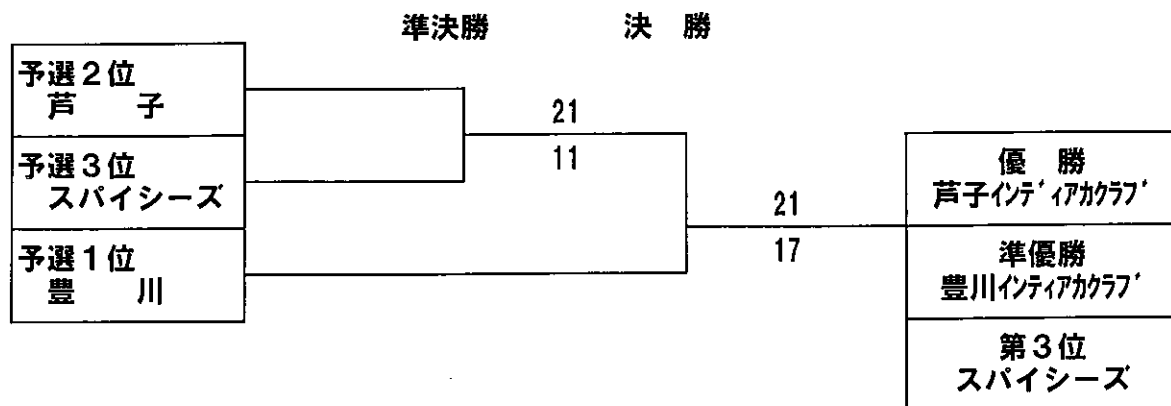

女子の部 予選リーグ

女子の部	豊川インテ'アカラブ'	スパイシーズ	芦子インテ'アカラブ'	勝	敗	得セ	失セ	得点	失点	差	順位
豊川インテ'アカラブ'		○ 21 - 15 ○ 21 - 11 -	○ 21 - 19 ○ 21 - 14 -	2	0	4	0	84	59	+25	1
スパイシーズ	● 15 - 21 ● 11 - 21 -		● 11 - 21 ● 7 - 21 -	0	2	0	4	44	84	-40	3
芦子インテ'アカラブ'	● 19 - 21 ● 14 - 21 -	○ 21 - 11 ○ 21 - 7 -		1	1	2	2	75	60	+15	2

女子の部 決勝トーナメント

予選ルール

21点3セット（2セット先取） ジュースなし
 ①勝数、②セット率、③得点率 で予選順位を決定
 1位が複数の場合に限り、④抽選を実施する

決勝トーナメントルール

21点1セット ジュースあり ただし25点先取で終了