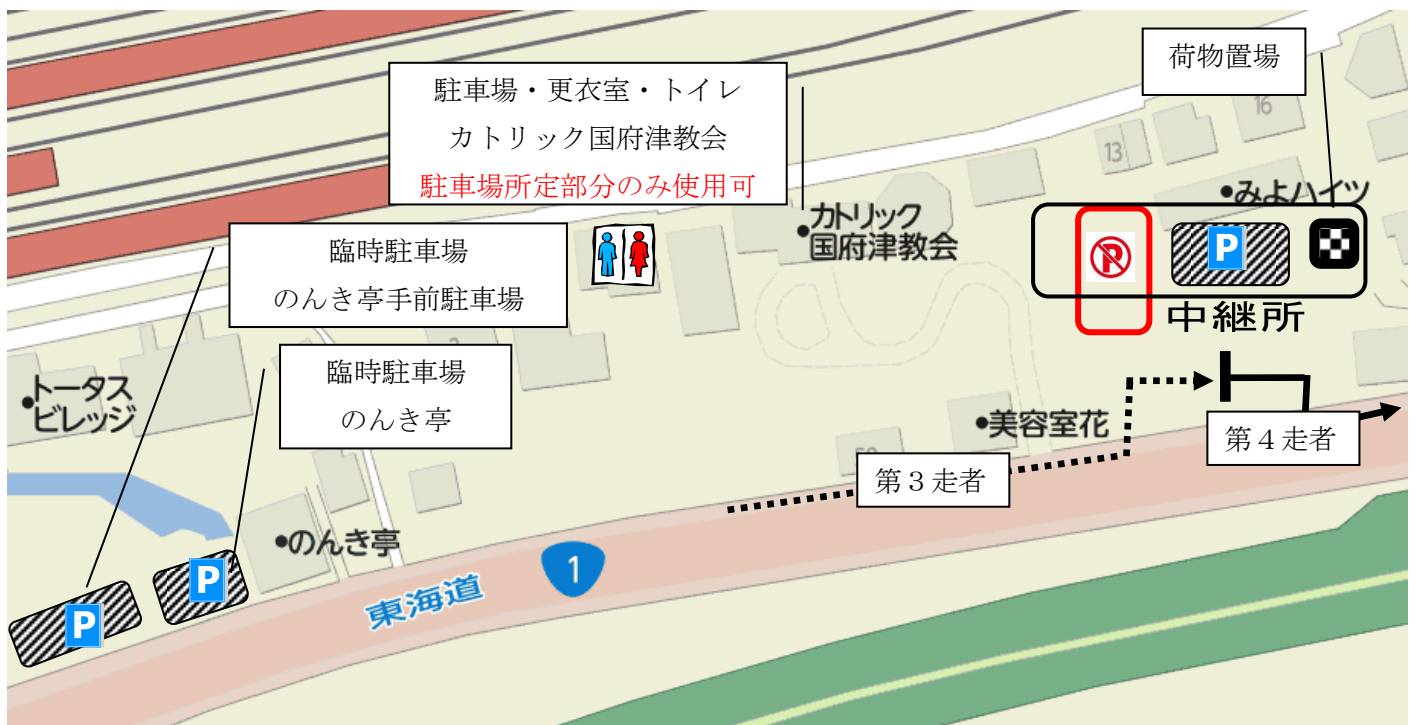

各中継所等周辺図・駐車場案内図

小田原アリーナ スタート

朝ドレファーム前中継所

各中継所等周辺図・駐車場案内図

第一三共ケミカルファーマ前中継所

カトリック国府津教会中継所

各中継所等周辺図・駐車場案内図

明沢児童館前中継所

小島プロパン中継所

各中継所等周辺図・駐車場案内図

小田原球場中継所

小田原アリーナ フィニッシュ