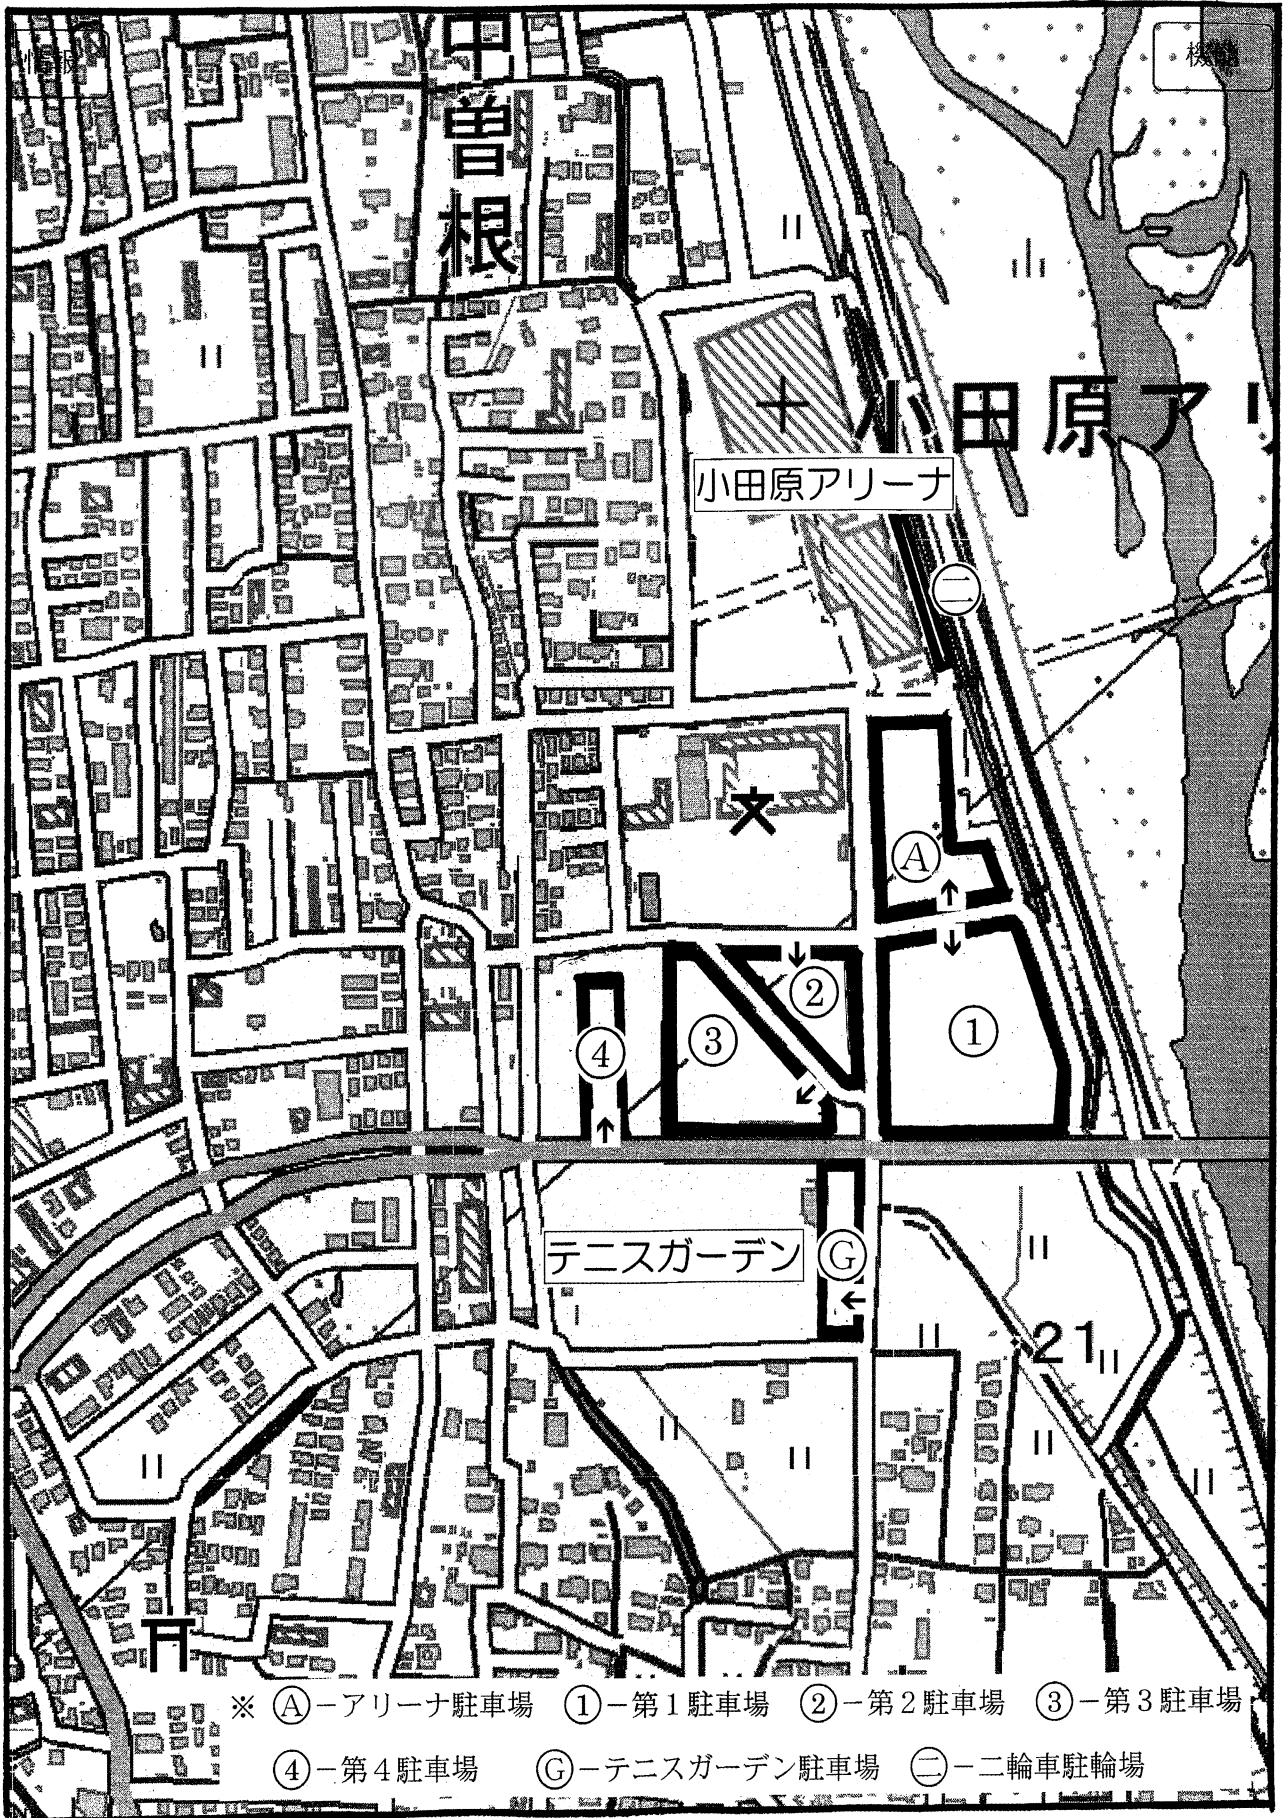

※電車(小田急小田原線)の時刻表は、下記を参照してください。

◎ 電車をご利用の方

● 小田急小田原線時刻表

※大会会場最寄りの螢田、富水両駅ともに各駅停車のみ利用可

- ・ 小田原方面から来場の方

(小田原駅乗車 → 2駅・螢田駅下車(5分) → 徒歩約13分)

時刻表

6時	6分・18分・26分・45分・57分
7時	7分・24分・43分・56分
8時	6分・24分・43分・53分

- ・ 新宿方面から来場の方

(新松田駅乗車(乗換) → 3駅・富水駅下車(8分) → 徒歩約13分)

時刻表

6時	12分・29分・40分・53分
7時	6分・21分・31分・41分・52分
8時	6分・21分・38分・53分

アリーナ周辺駐車場

※ ①-アリーナ駐車場 ②-第1駐車場 ③-第2駐車場 ④-第3駐車場
⑤-第4駐車場 ⑥-テニスガーデン駐車場 ⑦-二輪車駐輪場