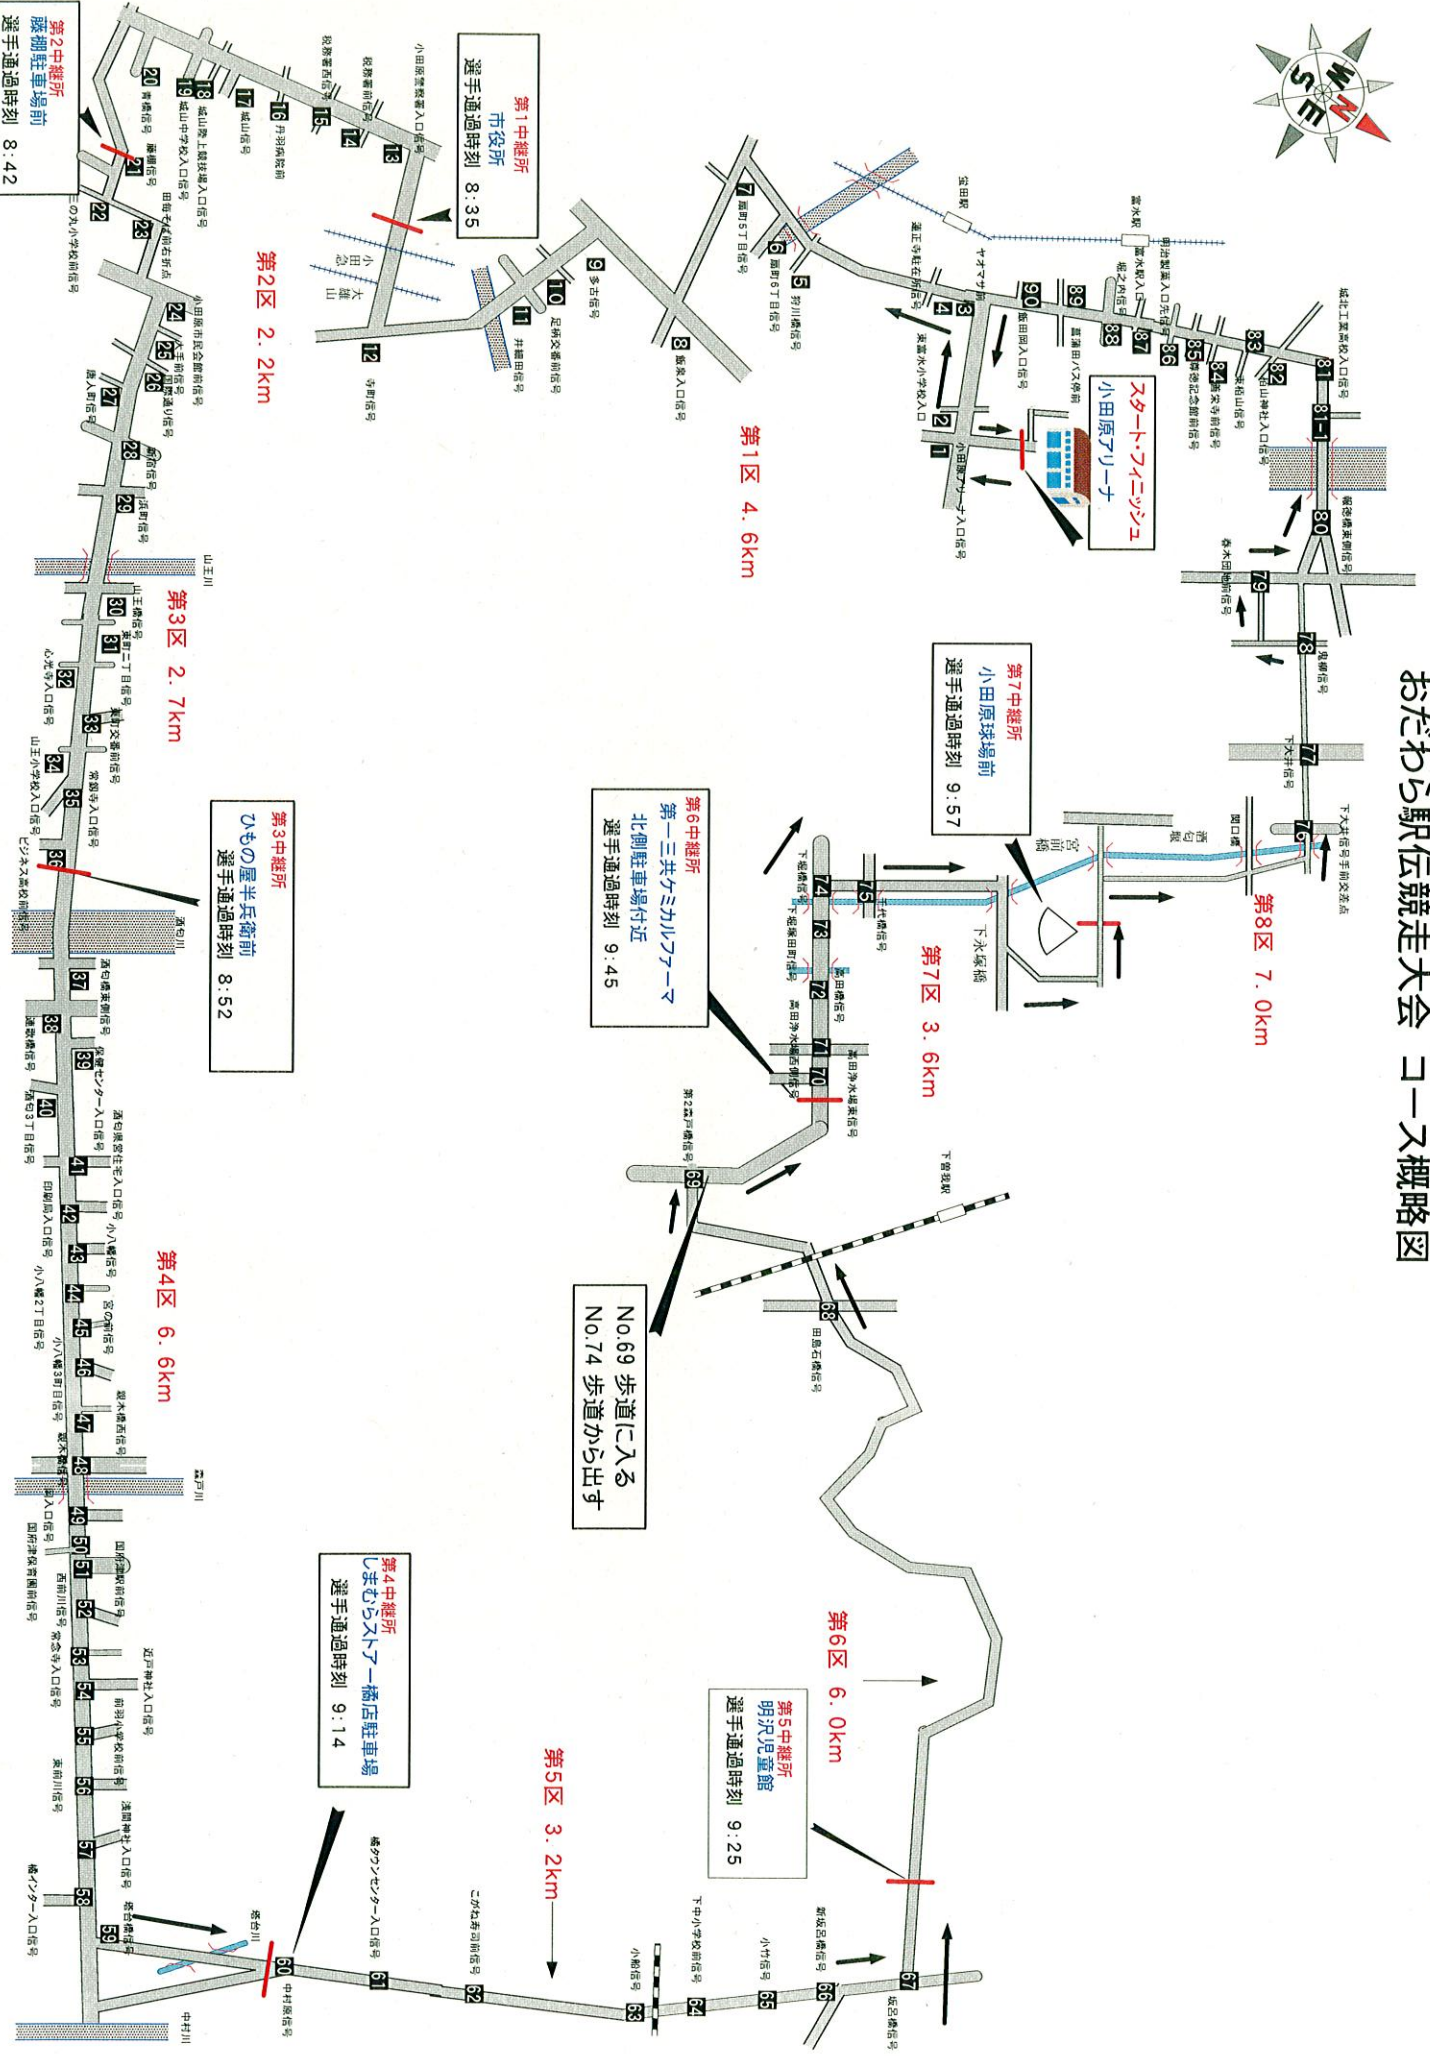

おだわら駅伝競走大会 コース概略図

第1中継所 市役所
選手通過時刻 8:35

第1区 4.6km

第2区 2.2km

第2中継所 藤柳駐車場前
選手通過時刻 8:42

第3区 2.7km

第3中継所 ひもの屋半兵衛前
選手通過時刻 8:52

第4区 6.6km

第4中継所 しまむらストア一橋店駐車場
選手通過時刻 9:14

第5区 3.2km

第5中継所 明沢児童館
選手通過時刻 9:25

第6区 6.0km

第6中継所 第一三共々みカルテア 北側駐車場付近
選手通過時刻 9:45

第7区 3.6km

第7中継所 小田原球場前
選手通過時刻 9:57

第8区 7.0km

スター・アーク・ニッケイ 小田原アリーナ

第9区 7.0km

第10区 6.0km

第11区 3.2km

第12区 2.2km

第13区 2.7km

第14区 6.6km

第15区 3.2km

第16区 6.0km

第17区 3.6km

第18区 7.0km

第19区 2.2km

第20区 6.6km

第21区 3.2km

第22区 6.0km

第23区 3.6km